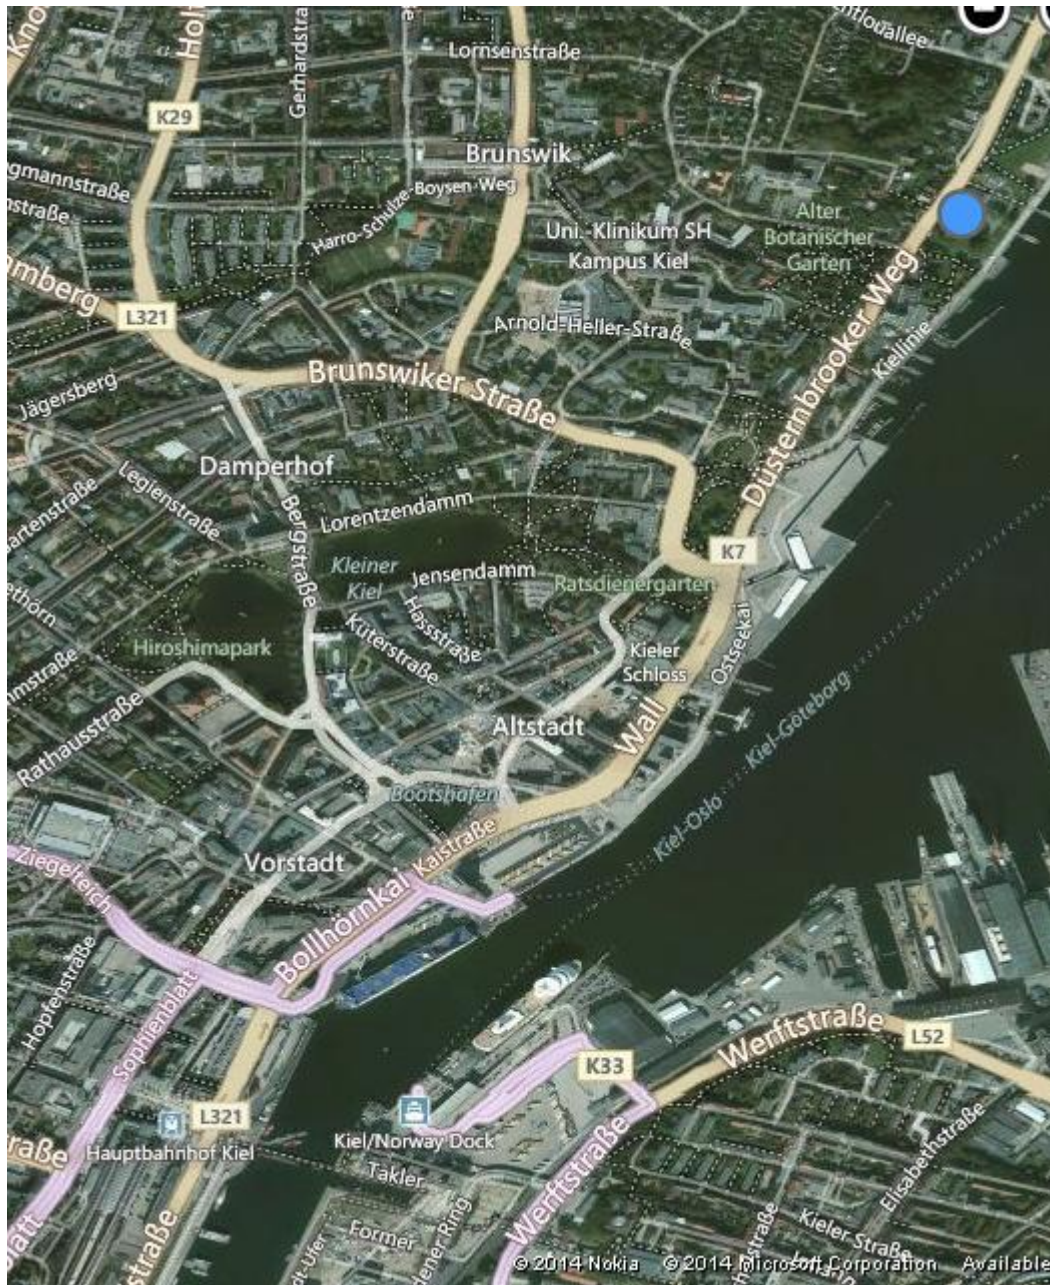

## Kieler Open 2017 - Hinweise für den 29. Juli

**Spielort:** Clubhaus der Rudergesellschaft Germania  
Düsternbrooker Weg 40-42, Kiel  
Telefon: 0431-56 60 07.

Der Weg vom Hauptbahnhof (unten links im Bild) am südlichen Ende des Hafens zum Spiellokal beträgt etwa 2km, ca. 25 Min Fußweg.